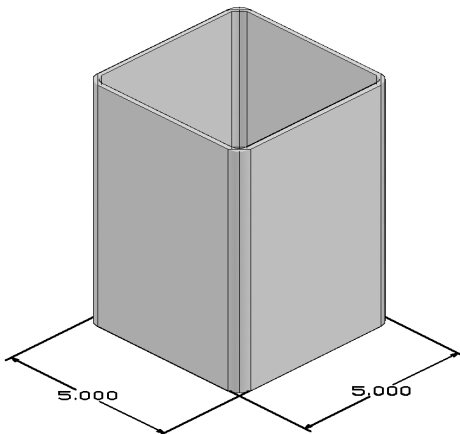

Dimension : **2.700" X 5.500"**

Thickness: **0.110" WALL THICKNESS**

Available length **96" - 108"**

Available color **White**

Grey

Adobe

Qty per skid **84 pces / skid**

Description : **H POST INSERT**

Product # **0392RS**

Dimension : **1.525" X 2.675"**

Thickness: **0.070" WALL THICKNESS**

Available length **96"**

Available color **White**

Grey

Adobe

Qty per skid **368 pces / skid**

Description : **2" X 7" RAIL**

Product # **0387RHC**

Dimension : **2.000" X 6.850"**

Thickness: **0.080" WALL THICKNESS**

Available length **93.75" or custom length**

Available color **White**

Grey

Adobe

Qty per skid **132 pces / skid**

Description : **5" X 5" POST**

Product # **0388RHC**

Dimension : **5.000" X 5.000"**

Thickness: **0.130" WALL THICKNESS**

Available length **108" or custom length**

Available color **White**